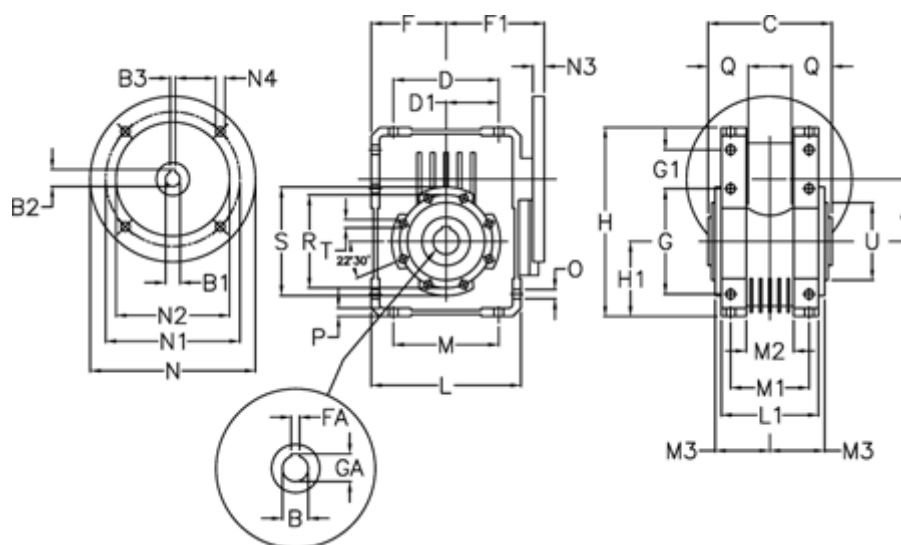

Varenummer: 392211003074516
 Beskrivelse: Snekkegear med skridnav
 W110 L1-U-30-P112 B5

Mål

A = 110.1	F = 125	L = 250	N2 = 180	T = M12x19
B = 42	F1 = 151	L1 = 143	N3 = 13	U = 130
B1 E7 = 28	FA = 12	M = 184	N4 = 13	
B2 = 31.3	G = 184	M1 = 115	O = 14	
B3 H9 = 8	G1 = 58	M2 = 69	P = 14	
C = 155	GA = 45.3	M3 = 73	Q = 45	
D = 174	H = 308	N = 250	R = 165	
D1 = 82	H1 = 125	N1 = 215	S = 200	